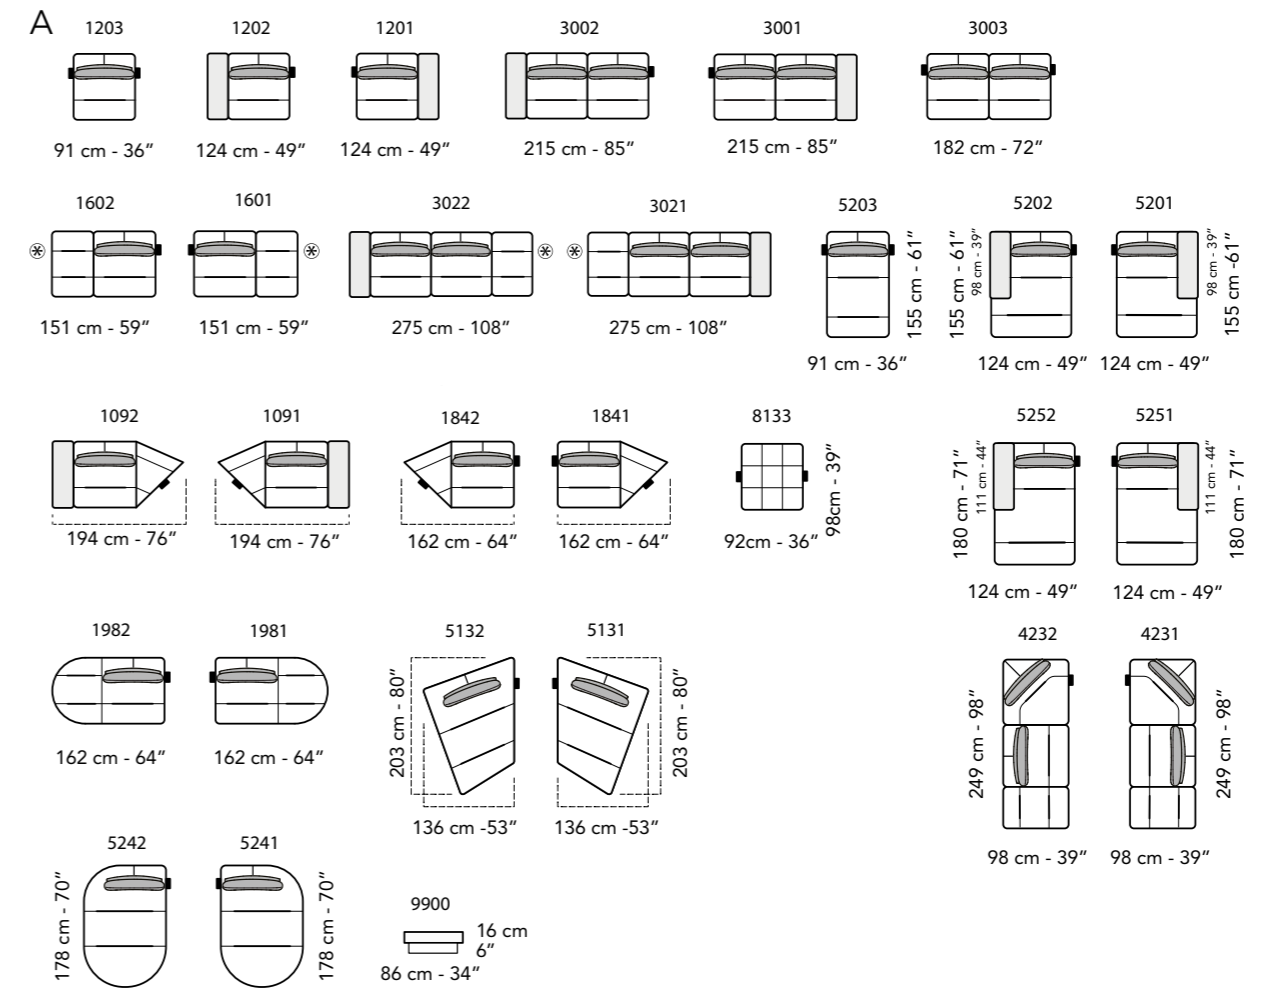

## Versioni \ Versions

tutti gli elementi del gruppo A hanno lo stesso modulo di seduta - all items in group A have the same seat width

tutti gli elementi del gruppo B hanno lo stesso modulo di seduta - all items in group B have the same seat width